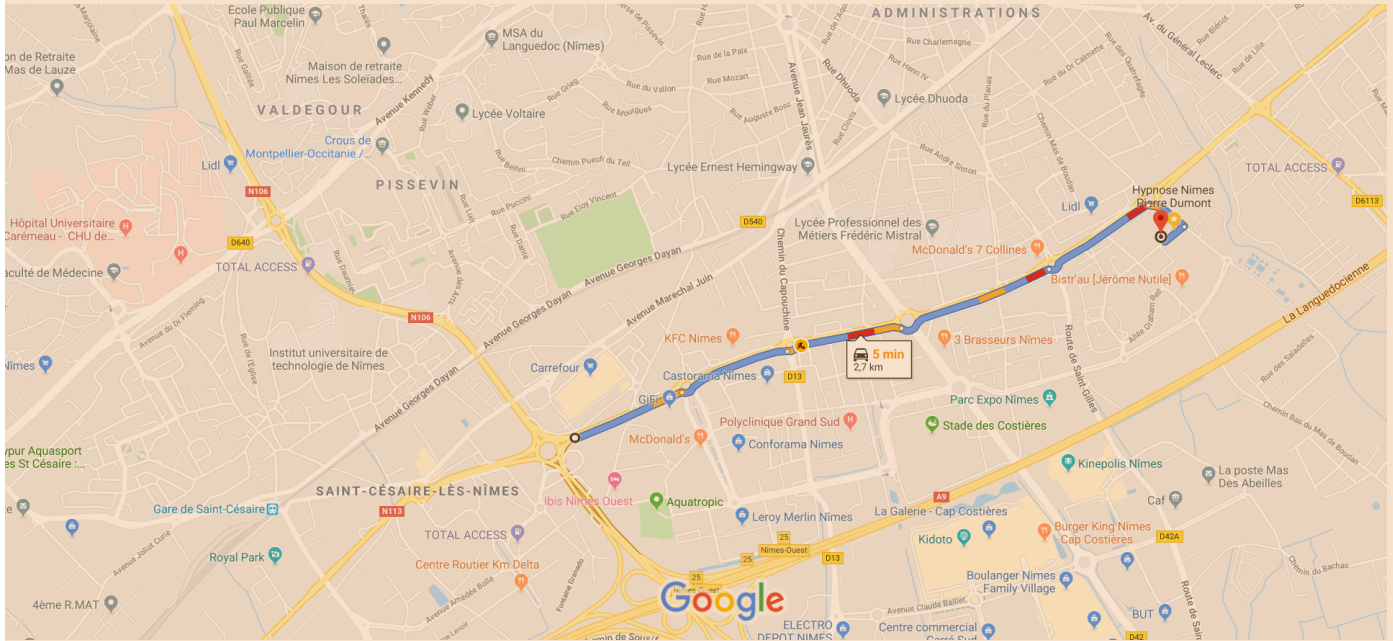

43.8160376, 4.3422055 à 187 Rue Philippe Maupas, 30000 Nîmes

En voiture 2,7 km, 5 min

Données cartographiques ©2019 200 m

43.8160376, 4.3422055

- ↑ 1. Prendre la direction est sur Avenue Président Salvadoré Allende
450 m
- 📍 2. Au rond-point, prendre la 2e sortie et continuer sur Avenue Président Salvadoré Allende
450 m
- 📍 3. Au rond-point, prendre la 1re sortie et continuer sur Avenue Président Salvadoré Allende en direction de Arles/Avignon/Centre Ville/Aéroport Garons
450 m
- 📍 4. Au rond-point, prendre la 2e sortie et continuer sur Avenue Président Salvadoré Allende
650 m
- 📍 5. Au rond-point, prendre la 2e sortie et continuer sur Avenue Président Salvadoré Allende
450 m
- 📍 6. Au rond-point, prendre la 1re sortie sur Chemin de la Tour de l'Évêque
170 m
- ➡ 7. Prendre à droite sur Rue Philippe Maupas
📘 Votre destination se trouvera sur la droite.
94 m

187 Rue Philippe Maupas, 30000 Nîmes

Cet itinéraire est fourni à titre indicatif. Il est possible que vous deviez suivre un itinéraire différent de celui indiqué en raison de travaux, de bouchons, des conditions météorologiques, de déviations ou d'autres perturbations. Veuillez en tenir compte lors de la préparation de votre trajet. Veuillez en outre à respecter le code de la route et la signalisation sur votre trajet.